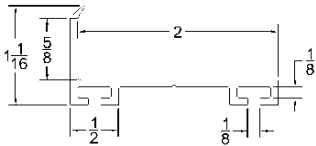

### BOTTOM SEALS

Part	Description
<b>UR-175</b>	<b>1-3/4" UNIVERSAL RETAINER</b>

<b>Lengths</b>	8', 9', 16', 18'
<b>Color</b>	Black
<b>Package</b>	20 pcs per box
<b>Notes</b>	5/16" T-slot

Part	Description
<b>UR-200</b>	<b>2" UNIVERSAL RETAINER</b>