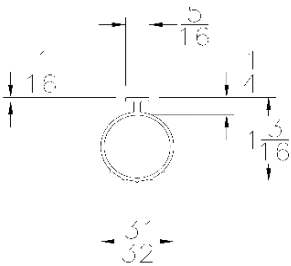

### BOTTOM SEALS

Part	Description
<b>TB-050</b>	<b>1/2" T-BULB BOTTOM SEAL</b>

<b>Lengths</b>	100' per roll
<b>Color</b>	Gray
<b>Package</b>	(2) 100' rolls per box = 200' per box
<b>Notes</b>	5/16" T

Part	Description
<b>TB-100</b>	<b>1" T-BULB BOTTOM SEAL</b>