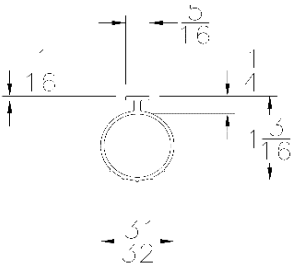

## BOTTOM SEALS

Part	Description
<b>TB-050</b>	<b>1/2" T-BULB BOTTOM SEAL</b>

<b>Lengths</b>	100' per roll
<b>Color</b>	Gray
<b>Package</b>	(2) 100' rolls per box = 200' per box
<b>Notes</b>	5/16" T

Part	Description
<b>TB-100</b>	<b>1" T-BULB BOTTOM SEAL</b>