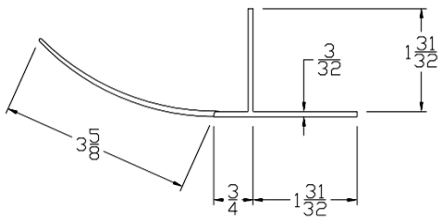

**PLASTIC CORP.**

**CATALOG 2020**

ROLLING STEEL

Part	Description
HB-12	12" HOOD BAFFLE, ROLLING STEEL

<b>Lengths</b>	150' per roll
<b>Color</b>	Black
<b>Package</b>	(1) roll per box
<b>Notes</b>	

Part	Description
HS-22S	HEADER SEAL, ROLLING STEEL